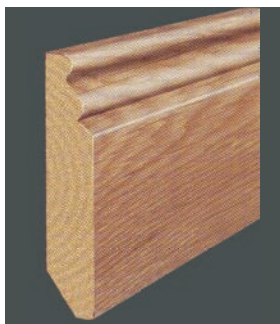

Profil 37
20x120 mm
Art. 149-1725-37