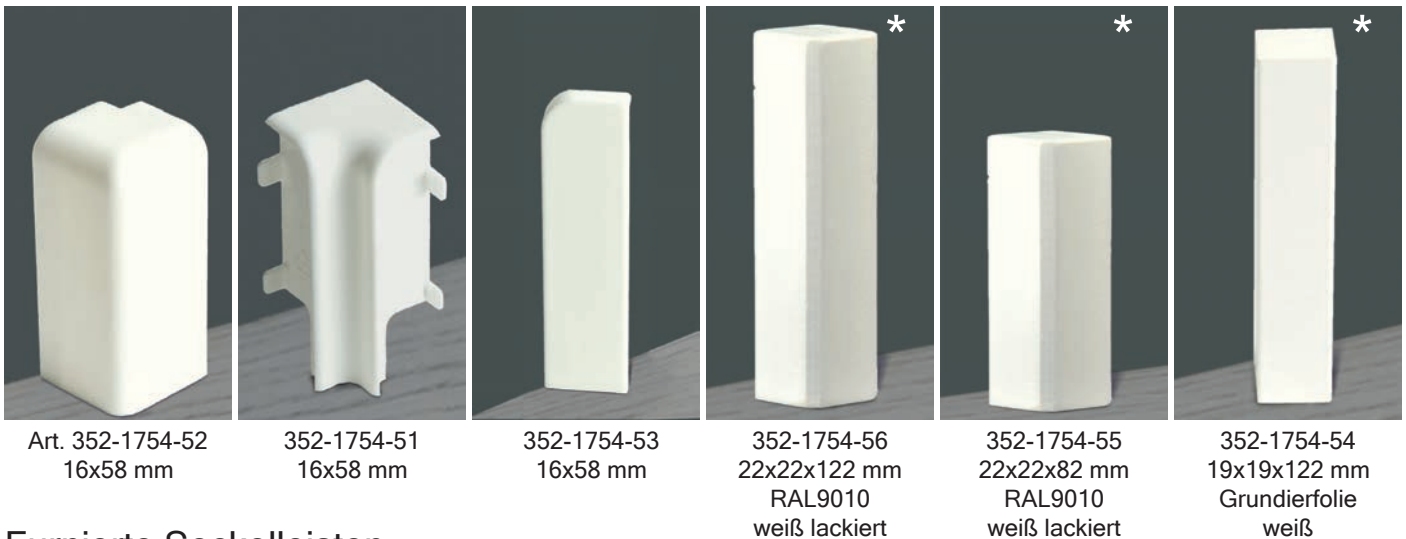

Außenecken, Innenecken, Endkappen für Sockelleisten

Art. 352-1754-52
16x58 mm

352-1754-51
16x58 mm

352-1754-53
16x58 mm

352-1754-54
19x19x122 mm
Grundierfolie
weiß

Furnierte Sockelleisten