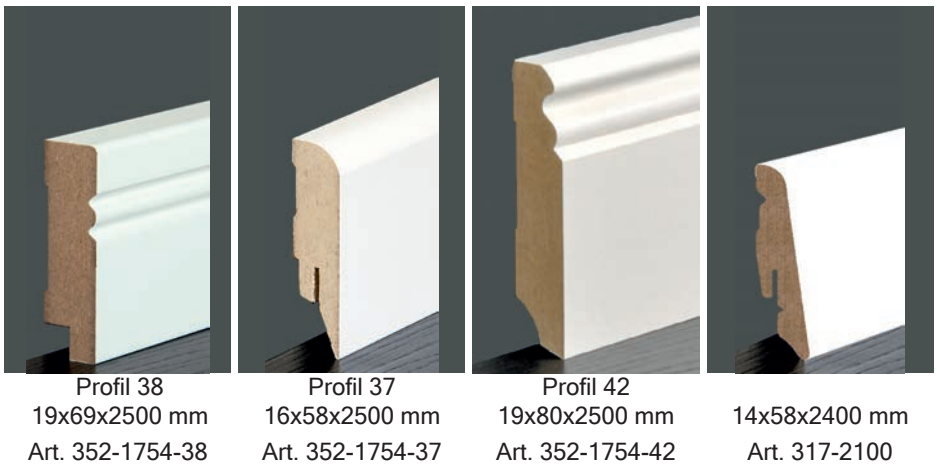

Profil 39
16x40x2500 mm
Art. 352-1754-39

Profil 40
16x58x2500 mm
Art. 352-1754-40

Profil 41
16x78x2500 mm
Art. 352-1754-41

Profil 49
16x80x2500 mm
Art. 352-1754-49

Profil 38
19x69x2500 mm
Art. 352-1754-38

Profil 37
16x58x2500 mm
Art. 352-1754-37

Profil 42
19x80x2500 mm
Art. 352-1754-42

14x58x2400 mm
Art. 317-2100

Radical Tack Montageklebstoff mit extrem hoher Anfangshaftung, hohe Endfestigkeit

Superfix Xtrem 1-K-Hybrid-Klebstoff extrem stark für innen und außen für Beton, Glas, Metalle, Stahl, Zink, PVC, Keramik, Polyester, lackiertes Holz, Sockel-, Fuß- und Zierleisten, Verklebung im Holz-, Metall- und Containerbau