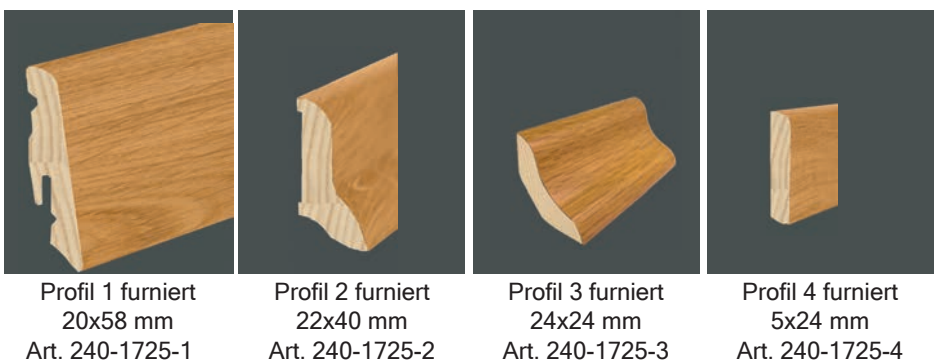

352-1754-56
22x22x122 mm
RAL9010
weiß lackiert

Profil 1 furniert
20x58 mm
Art. 240-1725-1

Profil 2 furniert
22x40 mm
Art. 240-1725-2

Profil 3 furniert
24x24 mm
Art. 240-1725-3

Profil 4 furniert
5x24 mm
Art. 240-1725-4

Nadelholz foliert mit Starkfolie für einen optimalen Schallschutz.