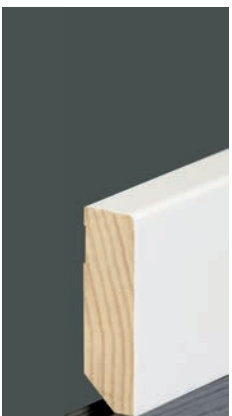

Profil 23
22x80 mm
Art. 149-1725-23

Profil 25
13x60 mm
Art. 149-1725-25

Profil 24
16x60 mm
Art. 149-1725-24

Profil 5
20x60 mm
Art. 149-1725-5

Profil 1 furniert
20x58 mm
Art. 240-1725-1

Diese Sockelleisten sind in vielen Eichenfarben lieferbar *

Nadelholz RAL 9010 weiß lackiert

Profil 60
19x78x2400 mm
Art. 352-1754-60

Profil 61
19x96x2400 mm
Art. 352-1754-61

Profil 62
19x120x2400 mm
Art. 352-1754-62

Profil 63
16x40x2400 mm
Art. 352-1754-63

Profil 64
16x58x2400 mm
Art. 352-1754-64

Profil 65
16x78x2400 mm
Art. 352-1754-65

Sockelleisten Lieferprogramm

MDF Sockelleisten mit weißer Grundierfolie, überstreichbar.

Profil 39
16x40x2500 mm
Art. 352-1754-39

Profil 40
16x58x2500 mm
Art. 352-1754-40