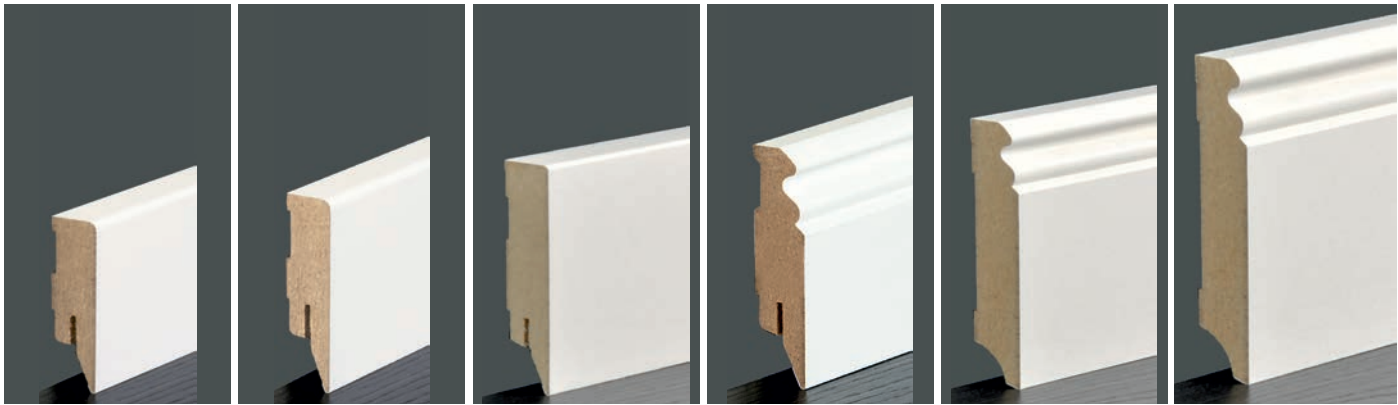

Sockelleisten Lieferprogramm

MDF Sockelleisten mit weißer Grundierfolie, überstreichbar.

Profil 39
16x40x2500 mm
Art. 352-1754-39

Profil 40
16x58x2500 mm
Art. 352-1754-40

Profil 41
16x78x2500 mm
Art. 352-1754-41

Profil 49
16x80x2500 mm
Art. 352-1754-49

Profil 43
19x100x2500 mm
Art. 352-1754-43

Profil 44
19x115x2500 mm
Art. 352-1754-44