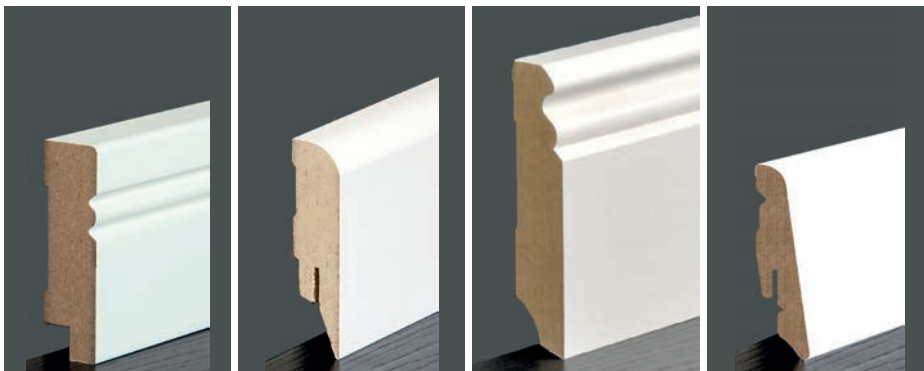

Profil 38
19x69x2500 mm
Art. 352-1754-38

Profil 37
16x58x2500 mm
Art. 352-1754-37

Profil 42
19x80x2500 mm
Art. 352-1754-42

14x58x2400 mm
Art. 317-2100

Radical Tack Montageklebstoff mit extrem hoher Anfangshaftung, hohe Endfestigkeit

Superfix Xtrem 1-K-Hybrid-Klebstoff extrem stark für innen und außen für Beton, Glas, Metalle, Stahl, Zink, PVC, Keramik, Polyester, lackiertes Holz, Sockel-, Fuß- und Zierleisten, Verklebung im Holz-, Metall- und Containerbau