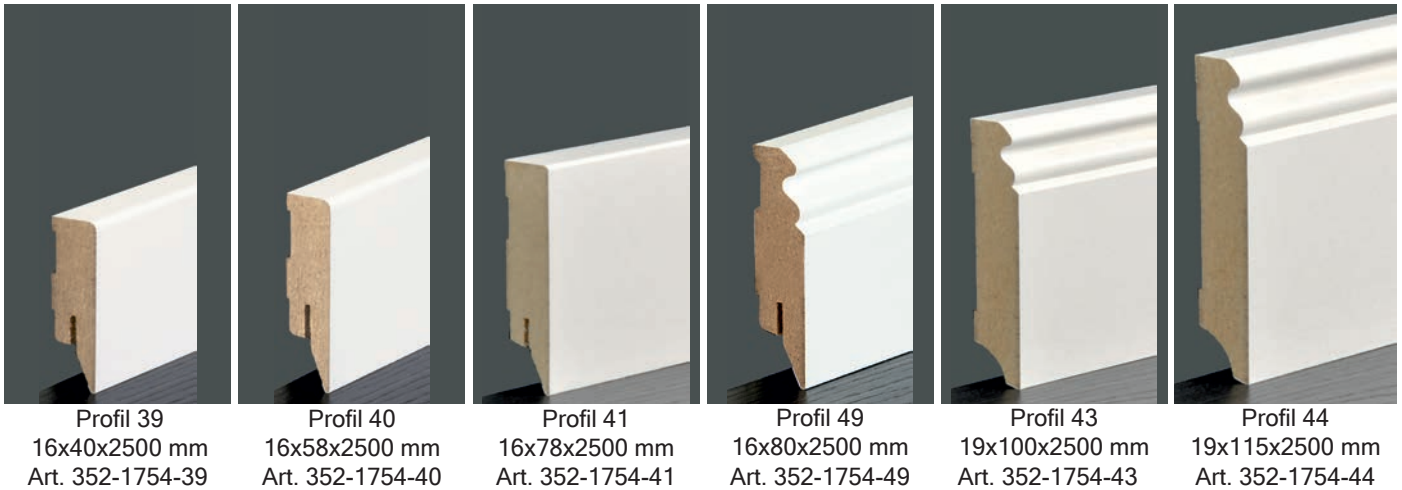

Sockelleisten Lieferprogramm

MDF Sockelleisten mit weißer Grundierfolie, überstreichbar.